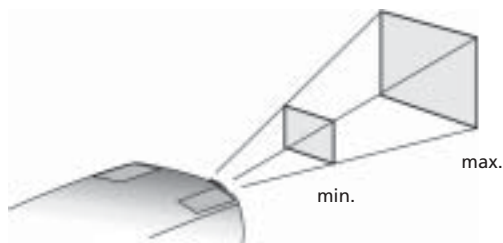

Projektionsgrößen

Zoomobjektiv 26 – 33 mm

Abstand	Diagonale	Höhe	Breite
1,5 (min.)	0,80 – 1,05	0,48 – 0,62	0,64 – 0,84
3	1,60 – 2,10	0,96 – 1,26	1,28 – 1,68
5	2,66 – 3,42	1,60 – 2,05	2,13 – 2,75
8	4,26 – 5,48	2,56 – 3,28	3,40 – 4,38
10 (max.)	5,30 – 6,80	3,18 – 4,08	4,24 – 5,44

(Angaben in m)

Art.Nr.

99 080 A+K AstroBeam X20

Zubehör

21 130 Ersatzlampe 120 Watt UHP
19 872 A+K Microsaver Diebstahlschutz für DVP

A+K Gesamtkatalog und mehr: www.anders-kern.de

Technische Änderungen vorbehalten!

09/02

Ihr A+K Fachhändler:

sopart

multimedia

Im Ziegelwinkel 9
96317 Kronach

Tel.: (0 92 61) 2 05 50
Mobil: (0 17 2) 86 140 83
Fax: (0 92 61) 966 497
E-Mail: info@sopart.net
Home: www.beamerworld.de

sopart

multimedia

Im Ziegelwinkel 9
96317 Kronach

Tel.: (0 92 61) 2 05 50
Mobil: (0 17 2) 86 140 83
Fax: (0 92 61) 966 497
E-Mail: info@sopart.net
Home: www.beamerworld.de

Die kleine Sensation!

www.anders-kern.de

1,1 kg	brillant	universell	garantiert

X20